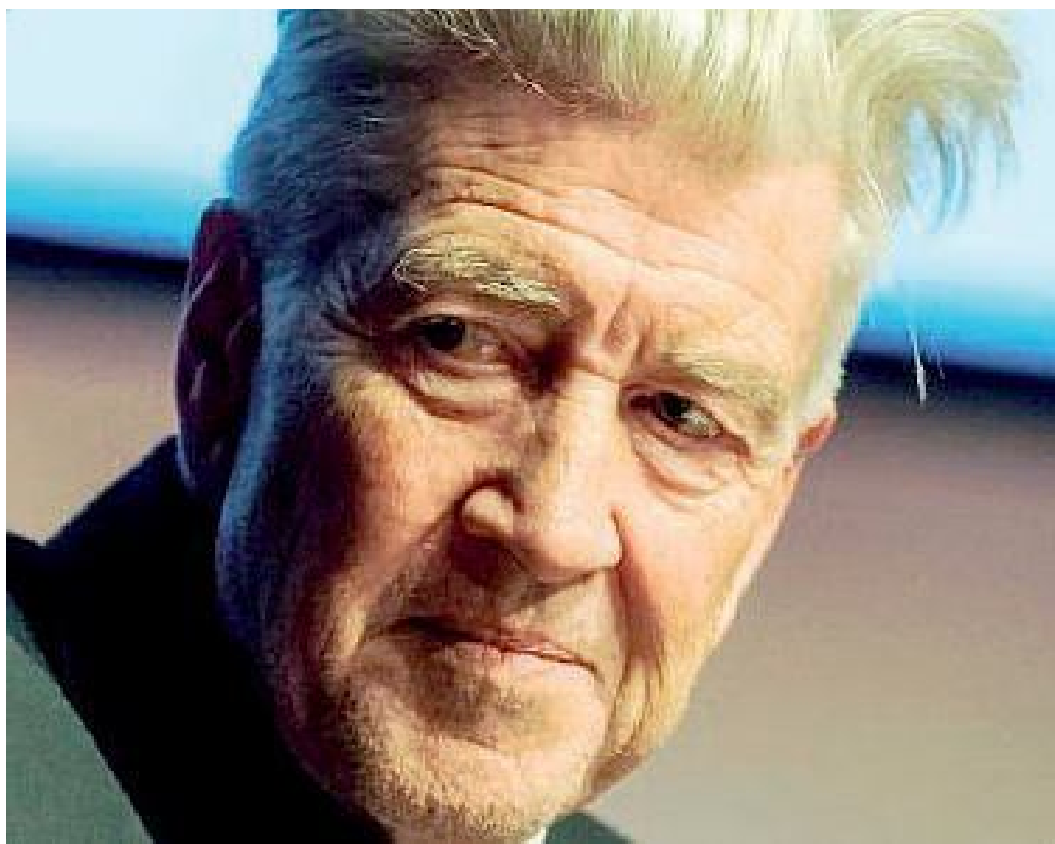

RIMINI

La mostra di Lynch, in omaggio a Fellini, resta a Castel Sismondo fino al 19 maggio

LA MOSTRA di David Lynch 'Dreams - A Tribute to Fellini', realizzata dalla Fondazione Fellini di Sion, resterà a Castel Sismondo ancora fino a domenica 19 maggio. L'esposizione, che ha debuttato a Rimini (in anteprima nazionale) in occasione del festival 'La settimana arte' il 3 maggio scorso, si sarebbe dovuta trasferire alla galleria Primo Piano da sabato 11 maggio, dove resterà ospitata fino al 14 luglio. Visto il successo di pubblico a Castel Sismondo nei primi giorni della mostra, per gentile concessione della galleria si è deciso di prolungare l'evento alla rocca per qualche altro giorno, fino al 19 maggio compreso. Per l'occasione sarà proprio la galleria Primo Piano a 'trasferirsi' idealmente a Castel Simdono, curando eventi e incontri a partire dalla performance 'I'm Waiting Here' che si terrà questo sabato alle 21.

LYNCH/FELLINI PROROGATA

RIMINI :: MOSTRA

“David Lynch. Dreams. A tribute to Fellini”, la mostra in corso a Castel Sismondo di Rimini, viene prorogata fino al 19 maggio. Realizzata dalla Fondazione Fellini di Sion, è stata portata a Rimini, in anteprima nazionale, nell’ambito del festival “La settimana arte”. La mostra si trasferirà poi nella galleria Primo Piano fino al 14 luglio. E l’11 maggio alle 21 nel castello la performance “I’m waiting here” in collaborazione con Movimento Centrale.

Tributo a Fellini di David Lynch, creatore di Twin Peaks: la mostra prorogata fino al 19 maggio

La mostra realizzata dalla fondazione Fellini Sion è allestita a Castel Sismondo

La mostra “Dreams - A Tribute to Fellini”, realizzata dalla Fondazione Fellini Sion, resterà a Castel Sismondo fino a domenica 19 maggio (dal martedì al venerdì dalle 18,00 alle 23,00 e sabato e domenica dalle 11,00 alle 23,00, a ingresso libero).